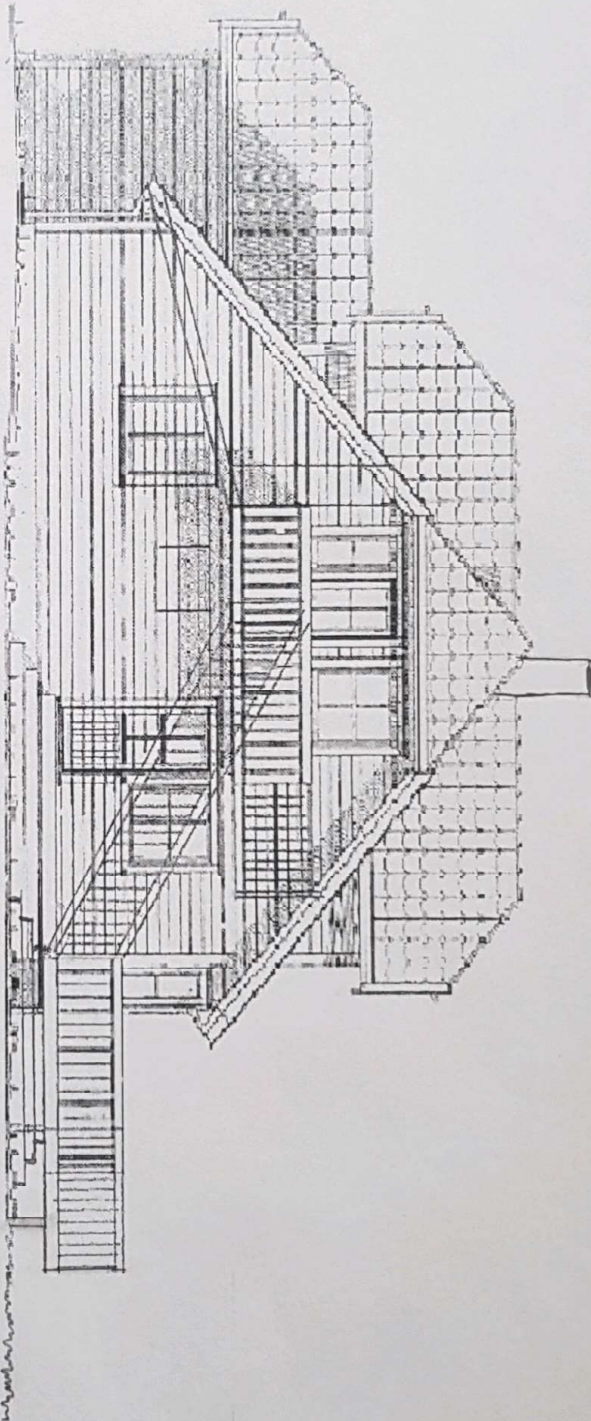

FASADIE NOT NORD-VEST

Tred. Hus & Hylder AS		A 30110		Div. enginør	
ENRØDDE K.L.M.B.		FASADIE			
 Tradisjonshus & Hylder AS		Egepl. LYNS vei 6 117 51 SF 00 20		Prosjektør: Bjørn & Christian Hjeltnes Kunder: Svevia Gt. 94 SF 30 MAL 1100	
		Dir.: Janne Tegner: J. Hjeltnes Kvalitetssjef: Henrik Teknisk Tegner: Svevia		 BITS Byggetekniske Tjenester AS Havn 3 SF 00 10 23	