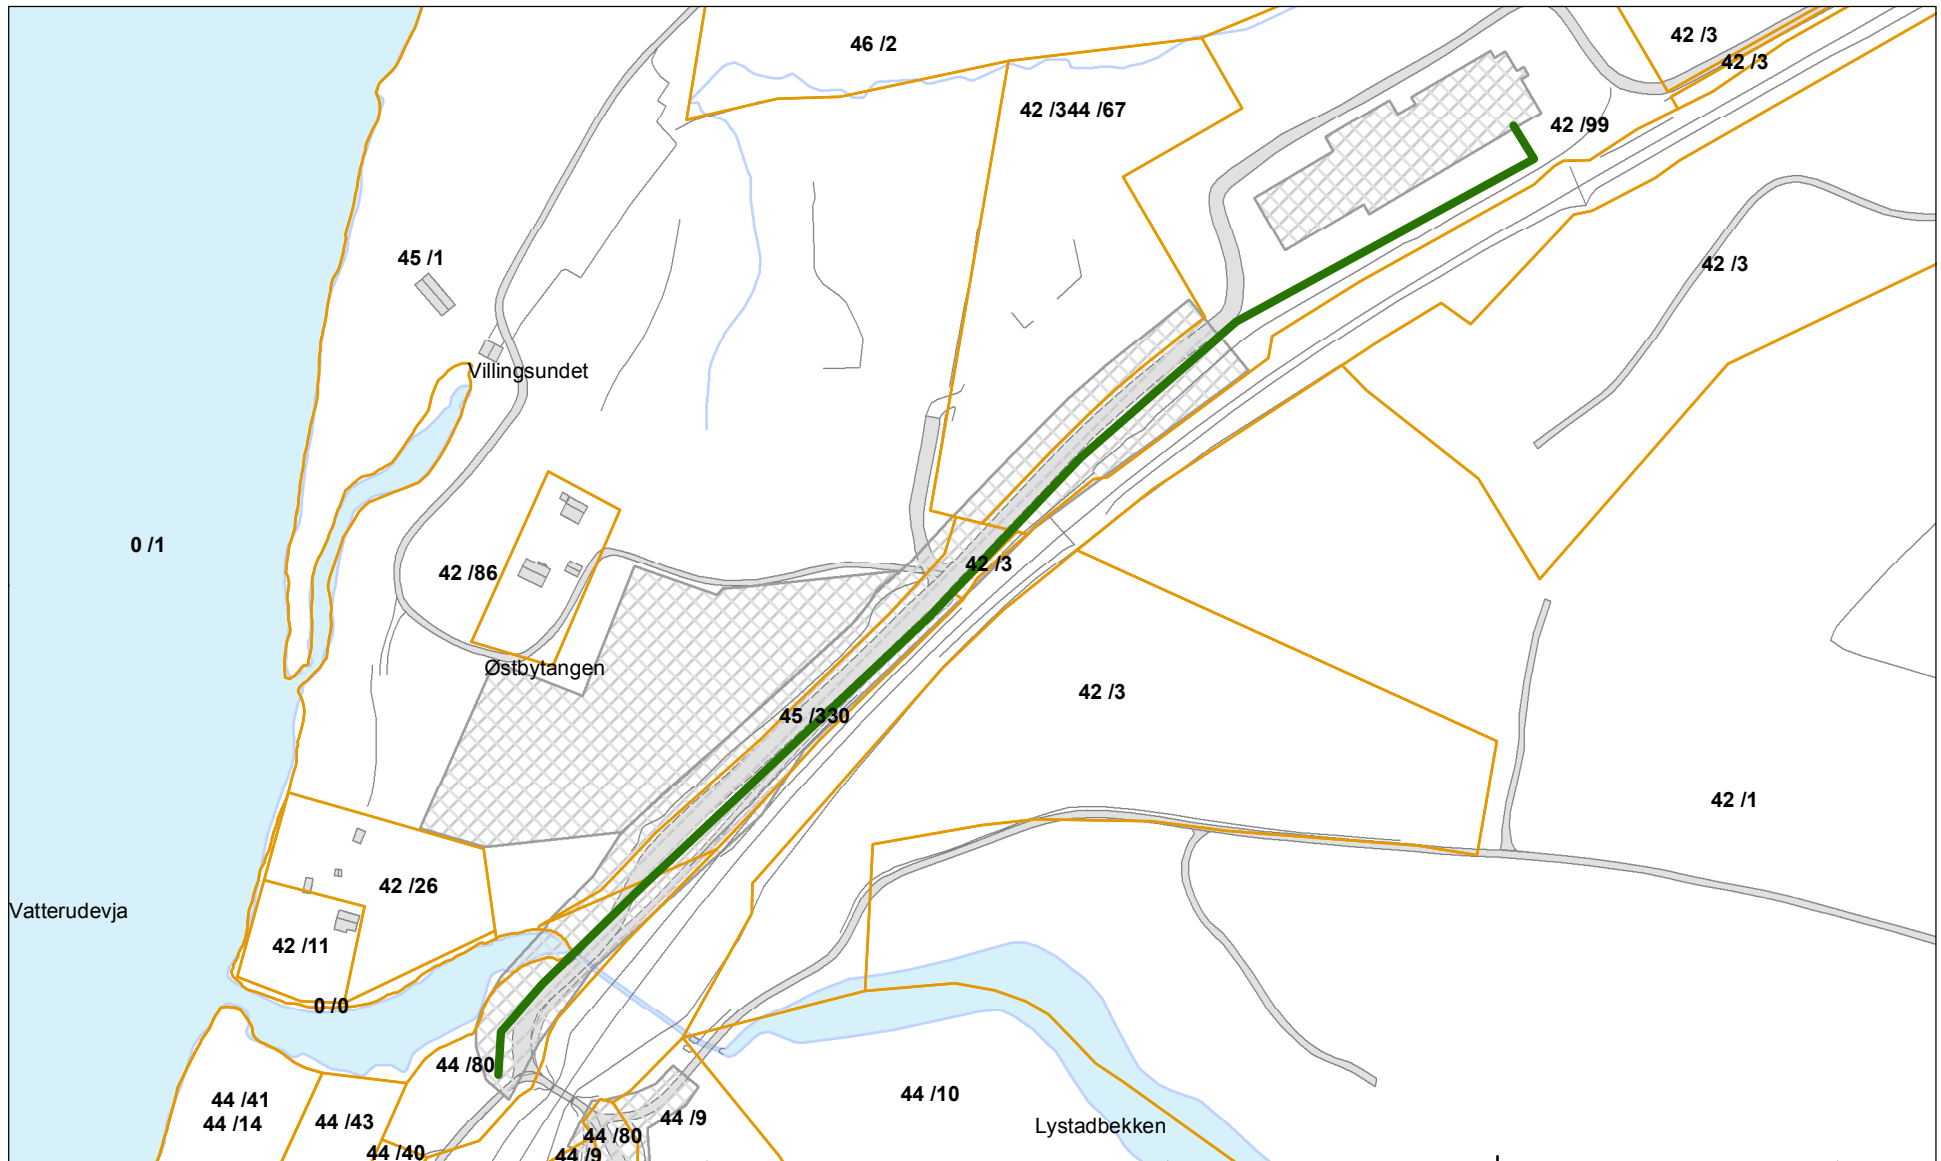

# Kart

	<b>Adresse,kommune,Gnr / Bnr:</b> Lystadvegen, Sørum	Kabeltrasé er ikke målt inn nøyaktig og er derfor skissert inn. Kabelpåvisning er nødvendig for å finne beliggenhet av trasé og kabel	<b>Dato:</b> 07.05.2019	<b>Målestokk</b> 1:2 800	<b>Ansvarlig</b> Stian Bjornes	
---	---	--	----------------------------	-----------------------------	-----------------------------------	---